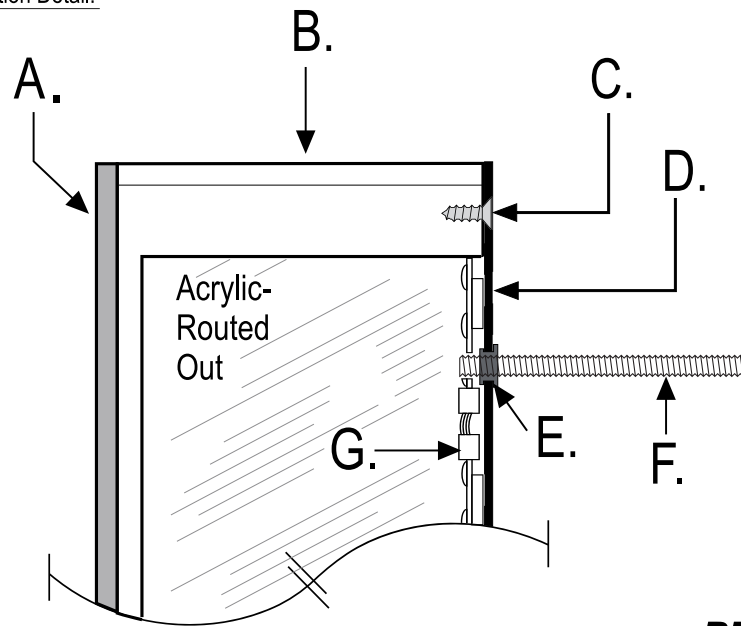

Side View Section Detail:

**USSign**

**PL-01**

## PROFILE LIT LETTERS

A. Laminate Face

B. Translucent White Acrylic (Return)

C. Countersunk Screw into tabs

D. 18 ga. back

E. Rivnut

F. Stud

G. Leds