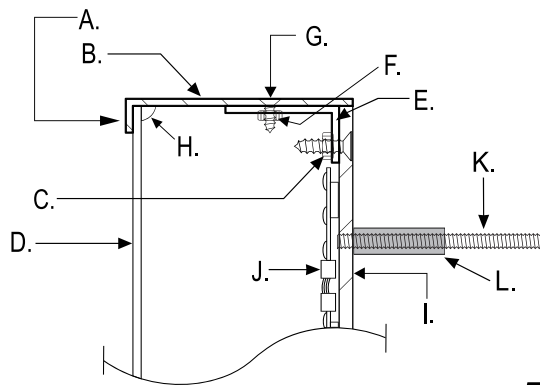

Side View Section Detail:

**USSign**

**TP-03**

### TRIMPLUS- FACE & BACK LIT

A. Trim	H. Clear silicone
B. Return	I. Clear Lexan Back
C. Welded nut	J. Leds
D. Acrylic Insert	K. Stud
E. L-Clips (Removable)	L. Spacer
F. Welded nut	
G. Flat Head Screw to hold Removable L-Clip to Return	